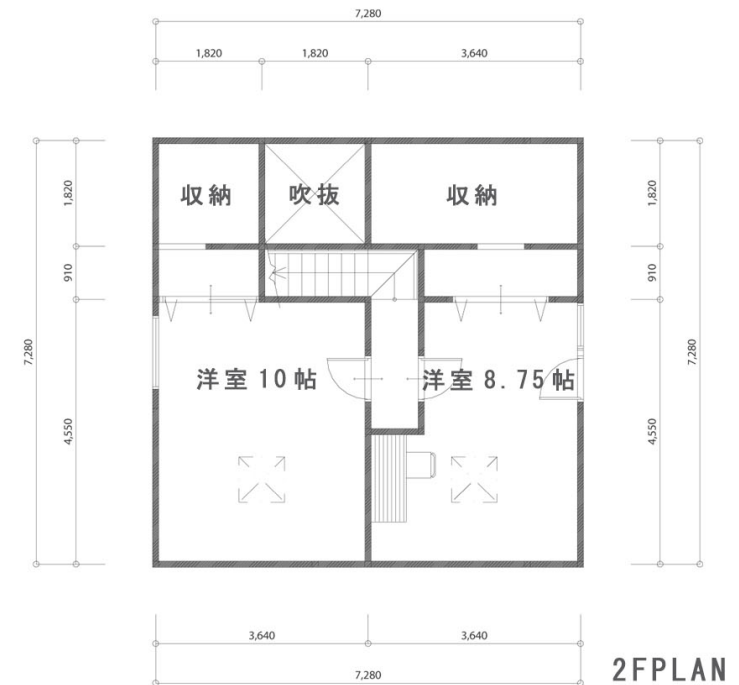

花々と一体となったシンプルな三角屋根の小さな住宅の御提案です。

「お花のある生活はじめませんか？」

玄関に花々のある生活の始まりです。
玄関へ続くアプローチにある列柱を利用して、
棚が設けられそこに花々を飾りつけることができます。
花々と自宅が一体となり華やかな雰囲気醸し出します。
外観は落ち着いた日本民家を思わせるシックな佇まいで、
花々を引き立てます。

述べ面積：109.09㎡(33坪)

1FPLAN

2FPLAN