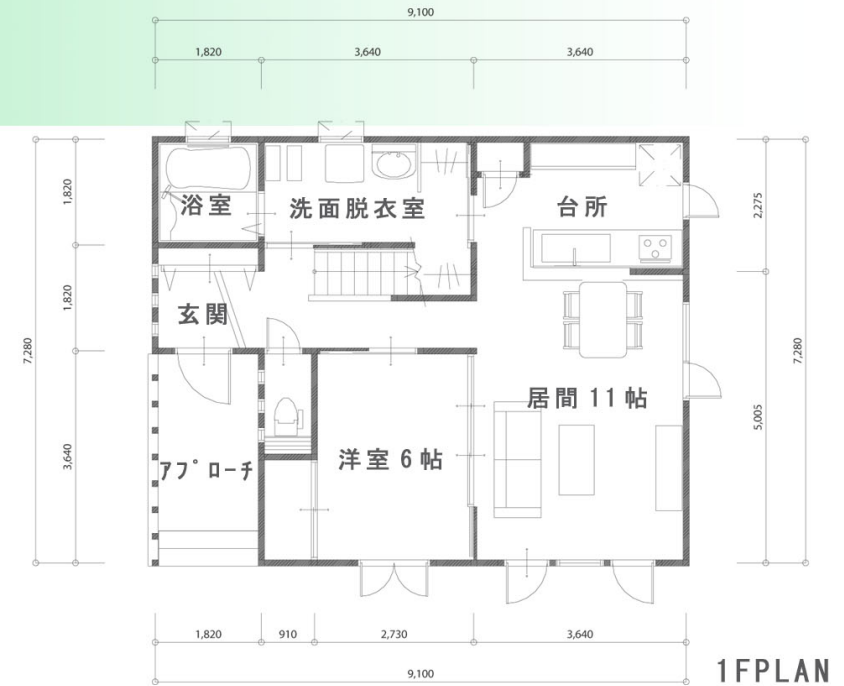

花々と一体となったシンプルな三角屋根の小さな住宅の御提案です。

「お花のある生活はじめませんか？」

玄関に花々のある生活の始まりです。
玄関へ続くアプローチにある列柱を利用して、
棚が設けられそこに花々を飾りつけることができます。
花々と自宅が一体となり華やかな雰囲気醸し出します。
外観は落ち着いた日本民家を思わせるシックな佇まいで、
花々を引き立てます。

述べ面積：109.09㎡(33坪)

1FPLAN

2FPLAN